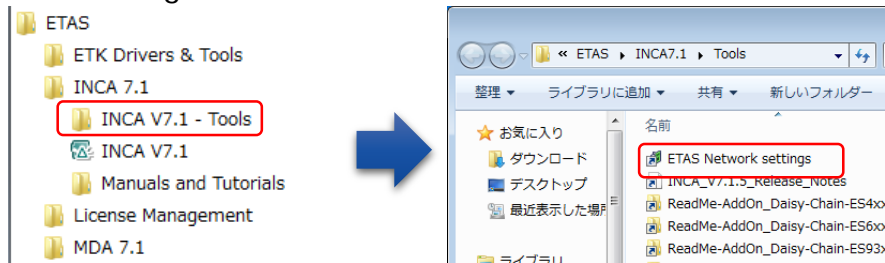

INCAネットワーク設定ガイド

2. ネットワーク設定

2.2 設定したIPアドレスを元にETASネットワークの設定を行います

- 次に、ETASネットワークの設定を行い、各イータス・ハードウェア製品が持つIPアドレスを指定します。
- スタートメニューからすべてのプログラム ⇒ ETAS ⇒ INCA7.x ⇒ INCA V7.x – Toolsを選択します。
- その後、「ETAS Network Settings」を選択してネットワーク設定ツールを起動します。

※左記はINCA V7.1のケースです

- ネットワーク・アダプター一覧が出てきますので、先ほどIPアドレスを指定したアダプタを選択し「次へ」をクリックします。