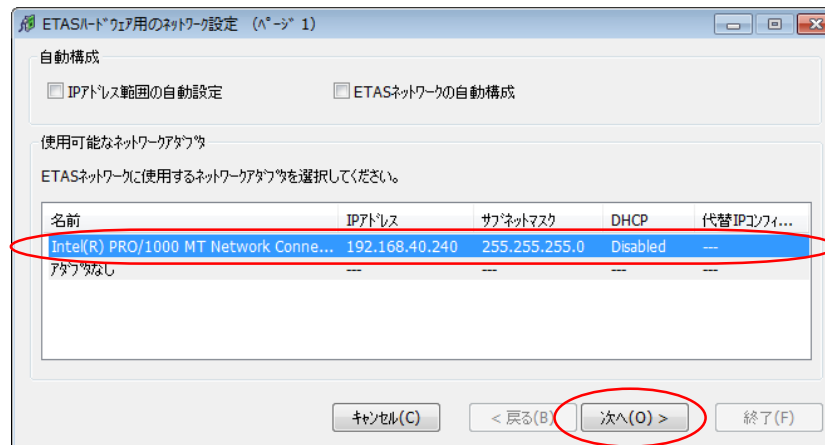

注意：

ネットワークアダプタを他のネットワークと共有とする場合、**ネットワークアダプタを他のネットワークと共有とする場合** を選んだ場合、HW (ES592.1など) をPCに接続し、印加して下さい。