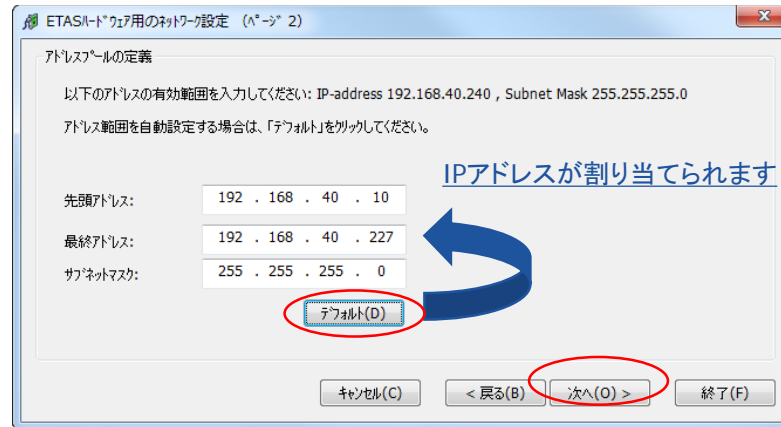

INCAネットワーク設定ガイド

2. ネットワーク設定

- 「デフォルト」ボタンをクリックして、各イータス・ハードウェア製品に割り振られるIPアドレスの範囲を設定します。
- アドレスの範囲が自動的に設定されたことを確認して「次へ」をクリックします。