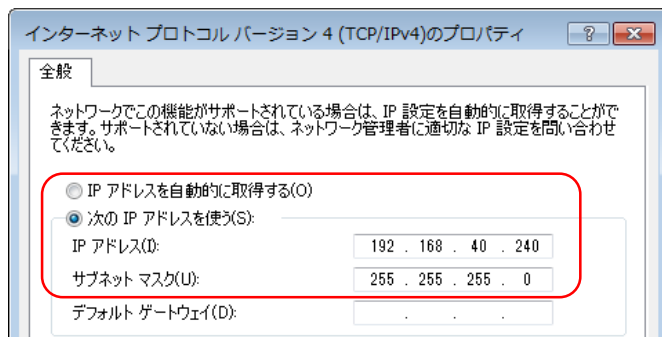

INCAネットワーク設定ガイド

2. ネットワーク設定

- IPアドレスを以下の通りに設定します。
  - IPアドレス **192.168.40.240**
  - サブネットマスク **255.255.255.0**
- このとき、設定しているネットワーク・アダプタをETAS ハードウェアとの接続の**専用**にする場合は「**全般**」タブで、社内ネットワークなど他のネットワークと**共有**する場合には「IPアドレスを自動的に取得する」を設定のうえ「**代替の構成**」タブで、IPアドレスを指定してください。
- 最後に“OK”を選択して設定を終了します。

ネットワークアダプタを
ETAS製品接続専用とする場合