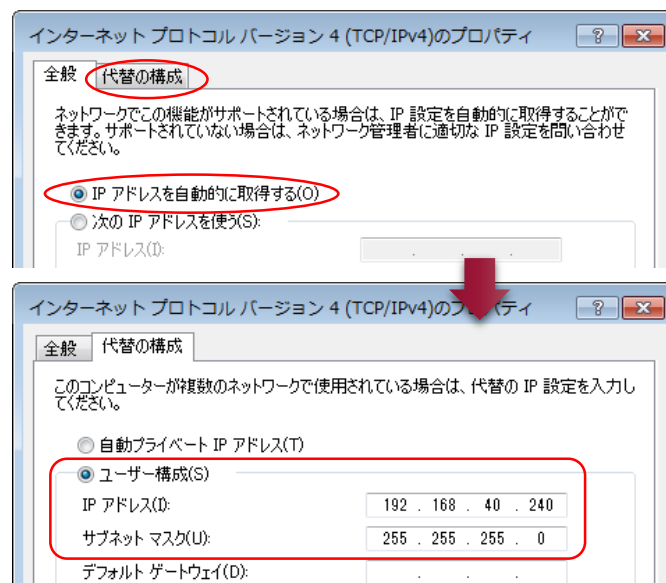

ネットワークアダプタを他の
ネットワークと共有とする場合