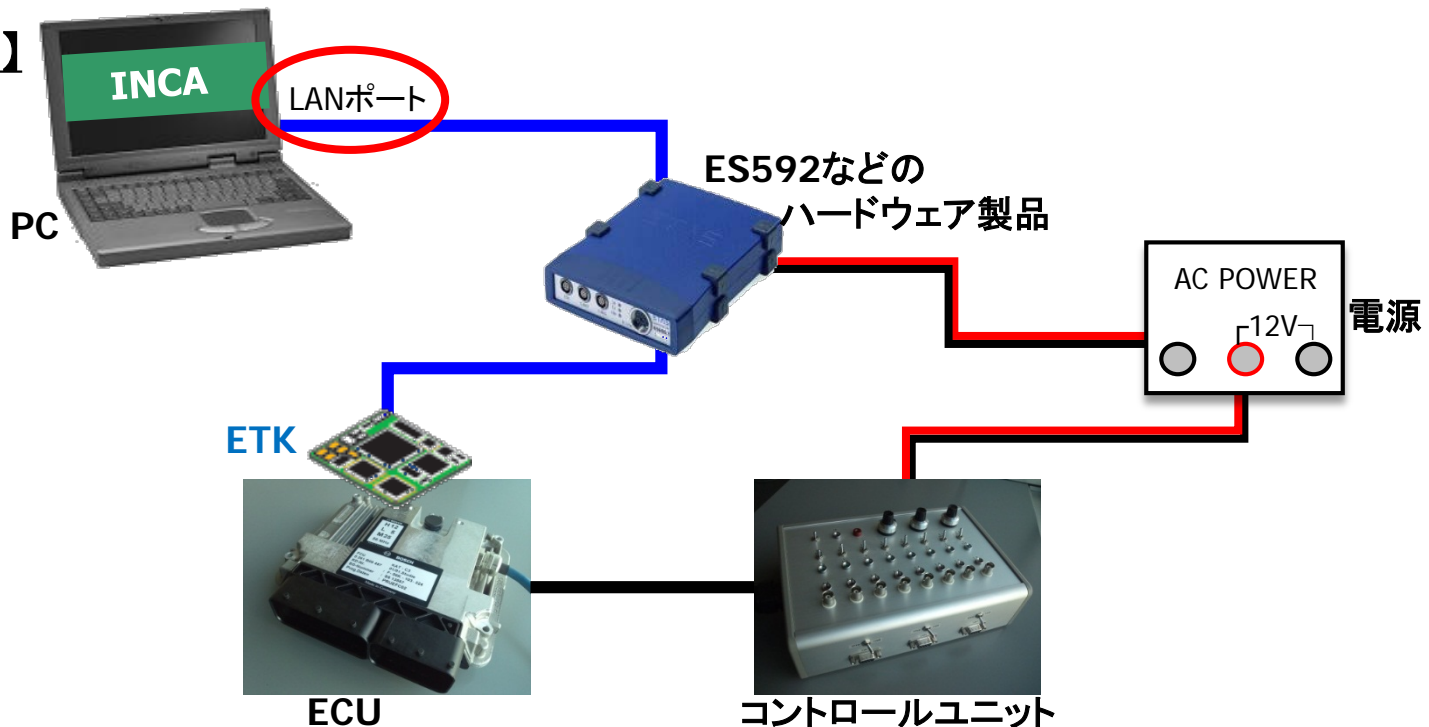

INCAネットワーク設定ガイド

1. はじめに

- ES59xなど、PCとLANで通信するタイプのイータス・ハードウェア製品に関しましては、LAN設定についての配慮が必要となります。
- 本ガイドでは、ネットワーク設定の基本的な操作をご紹介します。
- 詳細についてはオンラインヘルプなどをご参照ください。

【構成例】